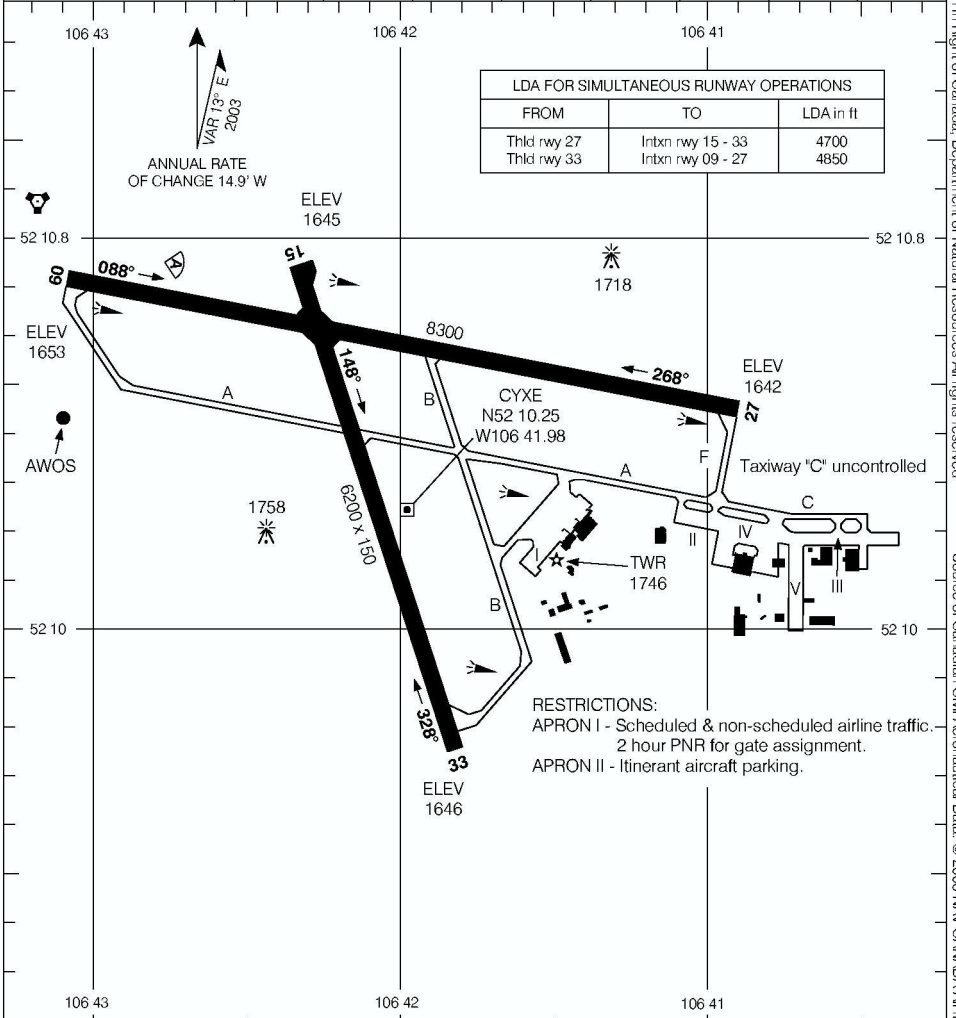

AERODROME CHART

SASKATOON/JOHN G. DIEFENBAKER INTL
SASKATOON SK

VOT 114.8	ATIS 128.4 276.8	GND 121.9 275.8	TWR 118.3 244.7 O/T RDO 118.3 244.7 (MF 5 NM)	DEP 119.9 323.0

DECLARED DISTANCES	09	27	15	33					
	TORA	8300	8300	6200	6200				
TODA	9300	9300	7200	7200					
ASDA	8300	8300	6200	6200					
LDA	8300	8300	6200	6200					

AERODROME CHART
EFF 3 AUG 06 CHANGE: Editorial

SASKATOON SK
SASKATOON/JOHN G. DIEFENBAKER INTL

NAD83