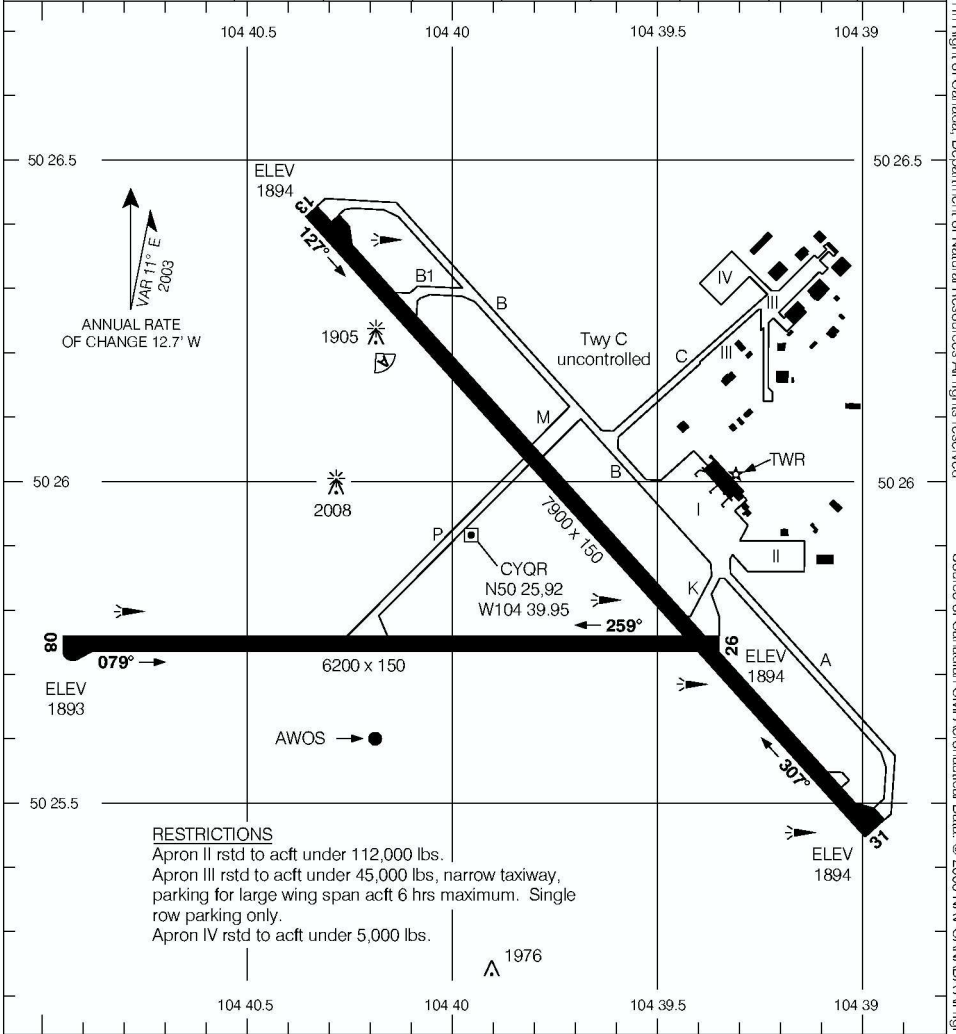

AERODROME CHART

REGINA INTL
REGINA SK

VOT 114.8	ATIS 127.0 276.0	GND 121.9 277.3	TWR 118.6 236.6 O/T RDO 118.6 236.6 (MF 5 NM)	DEP 120.1 279.8
---------------------	-------------------------------	------------------------------	--	------------------------------

DECLARED DISTANCES	08	26	13	31			
	TORA	6200	6200	7900	7900		
TODA	7200	7200	8900	8900			
ASDA	6200	6200	7900	7900			
LDA	6200	6200	7900	7900			

TAKE-OFF MINIMA	SCALE IN FEET
All Rwys: 1/2	1000 0 1000 2000